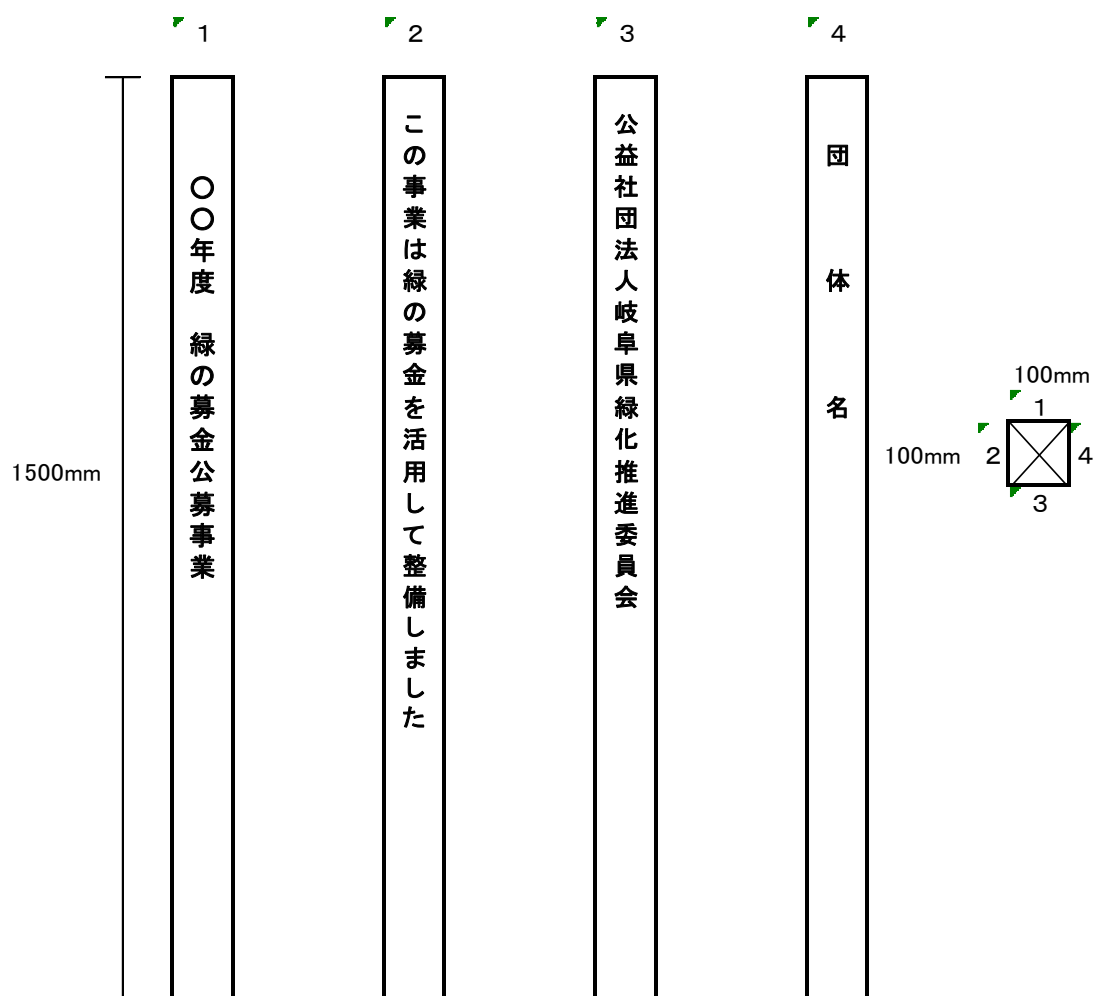

(別紙1)

緑の募金公募事業標示板標準図

- ※ この標柱は、必要とする事業実施団体に当委員会から現物支給します。
- ※ 納期、受取場所・日時等については、看板製作者と直接調整してください。

(別紙2)

緑の募金公募事業標柱標準図

柱【桧】100×100×1500mm

- ※ この標柱は、必要とする事業実施団体に当委員会から現物支給します。
- ※ 納期、受取場所・日時等については、看板製作者と直接調整してください。