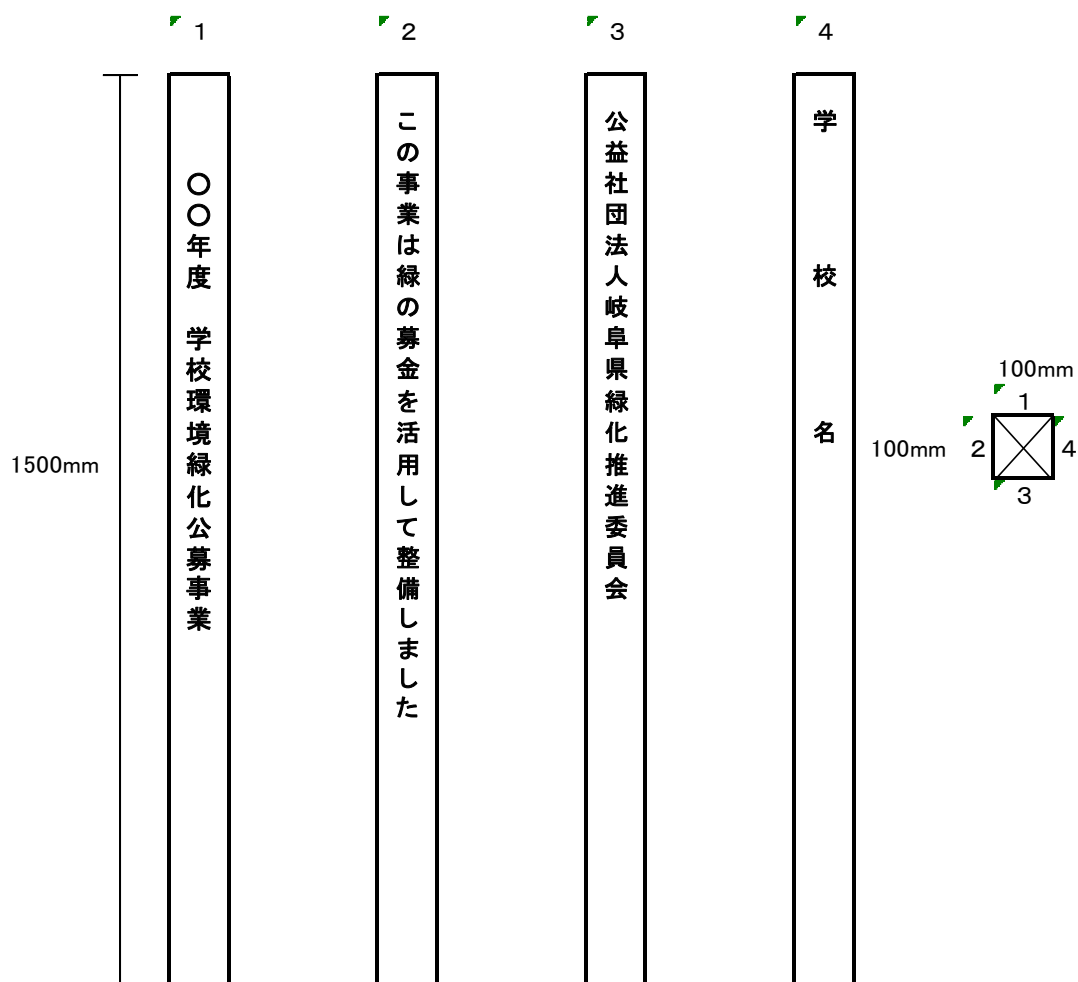

(別紙1)

学校環境緑化公募事業標示板標準図

- ※ この標示板は、必要とする事業実施主体に当委員会から現物支給します。
- ※ 納期、受取場所・日時等については、看板製作業者と直接調整してください。

(別紙1)

学校環境緑化公募事業標柱標準図

柱【桧】100×100×1500mm

- ※ この標柱は、必要とする事業実施主体に当委員会から現物支給します。
- ※ 納期、受取場所・日時等については、看板製作者と直接調整してください。