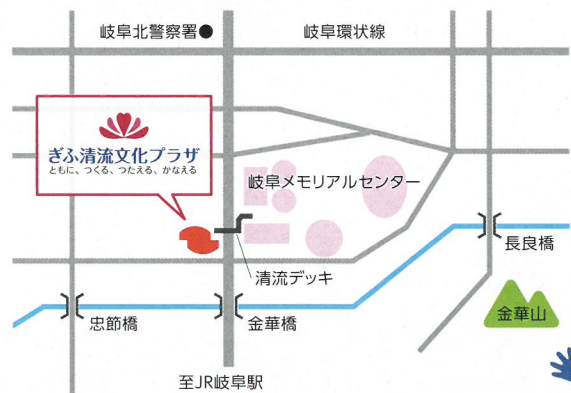

(※一部材料費有料)

デコマスづくり

松ぼっくり工作

ぎふの山や森、清流を知る

展示

岐阜県産材をふんだんに使用した家づくり
県産材の家づくり、県産材の普及
ぎふ木遊館、ぎふ木育30年ビジョン
国産材利用容器カートカン
清流の国ぎふ森林・環境税

ぎふ木遊館(イメージ図)

ぎふの木のおもちゃ広場

グッド・トイのおもちゃの展示や遊びもあるよ!

つみぼぼ世界選手権

木のジャングルジム組立体験

子どもも大人も一緒に遊ぼう!

森の合唱団で音楽隊!

赤ちゃん木育ひろば(1階 みなたん)

優勝者には
金のつみぼぼがもらえるよ!

公共交通機関のご案内[岐阜バス]

JR岐阜駅10番のりば または名鉄岐阜(バスターミナル)Cのりば
[三田洞線] 市民会館/長良川国際会議場 方面行き
「K49 城田寺団地」、「K50 長良八代公園前」、「K55 栗野西5丁目」にて約20分。
バス停「メモリアル正門前」下車徒歩1分

駐車場について

・ぎふ清流文化プラザ駐車場(136台)
駐車料金/3時間まで100円 それ以降30分ごとに100円
(上限1,000円。但し夜間の留め置きはできません。)
※駐車場には限りがありますので、出来るだけ公共交通機関をご利用ください。
※障害者手帳をお持ちの方は、駐車料金の減免があります。