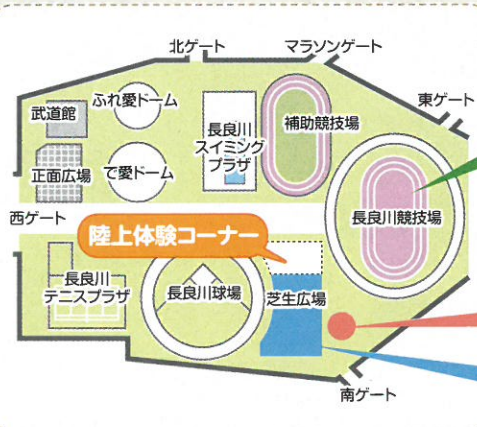

岐阜メモリアルセンター案内図

同時開催

若きアスリートの活躍を見逃すな!

第18回 アジアジュニア 陸上競技選手権大会

【会期】平成30年6月7日(木)~10日(日) 4日間
【会場】岐阜メモリアルセンター長良川競技場
【種目】22種目(男女とも)
【出場選手】アジア陸上競技連盟登録の最大45の国・地域から、各国・地域において予選等を経て選ばれた16歳から19歳まで(2018.12.31時点)の選手

グルメ広場

ぎふの木
フェスタ2018 (芝生広場)

バスのご案内

岐阜バス 三田洞線「メモリアルセンター正門前」下車、市内バスループ線「メモリアルセンター北」下車
忠節長良線「メモリアルセンター前」下車

主催 岐阜県 お問い合わせ 岐阜県林政部県産材流通課 TEL.058-272-8486

ぎふの木フェスタ 検索

共催 (公社)岐阜県山林協会、岐阜県森林組合連合会、岐阜県木材協同組合連合会、(公社)岐阜県緑化推進委員会、岐阜県木材利用推進協議会、(一社)岐阜県森林施業協会、岐阜県林業グループ連絡協議会

協賛 (公社)木曾三川水源造成公社、岐阜県ウッドリサイクル協議会、岐阜県産直住宅協会、岐阜県森林組合職員連盟、(公社)岐阜県森林公社、(一社)岐阜県林業経営者協会、(一社)岐阜県建設業協会林政部会、(一社)岐阜県造園緑化協会、岐阜県水源林造林推進協議会、岐阜県銘木協同組合、岐阜県木材育壮年団体連合会、(一社)岐阜県猟友会、岐阜県林業改良普及協会、岐阜木材クラブ、岐阜木材団地協同組合連合会、岐阜木質バイオマス協議会