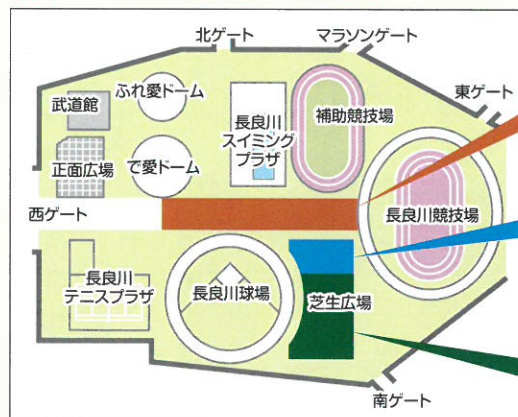

岐阜メモリアルセンター案内図

屋台村
(サンサンデッキ)

**レクリエーションフェスティバル
レク体験コーナー**
(芝生広場)

ぎふの木
フェスタ2017
(芝生広場)

※ご来場の際は、メモリアルセンター周辺の駐車場(有料)をご利用いただけますが、大変混雑が予想されますので、公共交通機関のご利用をお勧めします。
また、両日とも「おぶさパーク(岐阜グランドホテル前河川敷) 臨時駐車場」から会場までのシャトルバスを運行します。(無料、片道10分程度)
※シャトルバス運行の詳細につきましては、ホームページに掲載します。

主催 **岐阜県** [お問い合わせ](#) 岐阜県林政部県産材流通課 TEL.058-272-8486

[ぎふの木フェスタ](#) [検索](#)

共催 (公社)岐阜県山林協会、岐阜県森林組合連合会、岐阜県木材協同組合連合会、(公社)岐阜県緑化推進委員会、岐阜県木材利用推進協議会、(一社)岐阜県森林施業協会、岐阜県林業グループ連絡協議会

協賛 (公社)木曾三川水源造成公社、岐阜県ウッドリサイクル協議会、岐阜県産直住宅協会、岐阜県森林組合職員連盟、(公社)岐阜県森林公社、(一社)岐阜県林業経営者協会、(一社)岐阜県建設業協会林政部会、(一社)岐阜県造園緑化協会、岐阜県水源林造林推進協議会、岐阜県銘木協同組合、岐阜県木材青年団体連合会、(一社)岐阜県猟友会、岐阜県林業改良普及協会、岐阜木材クラブ、岐阜木材団地協同組合連合会、岐阜木質バイオマス協議会